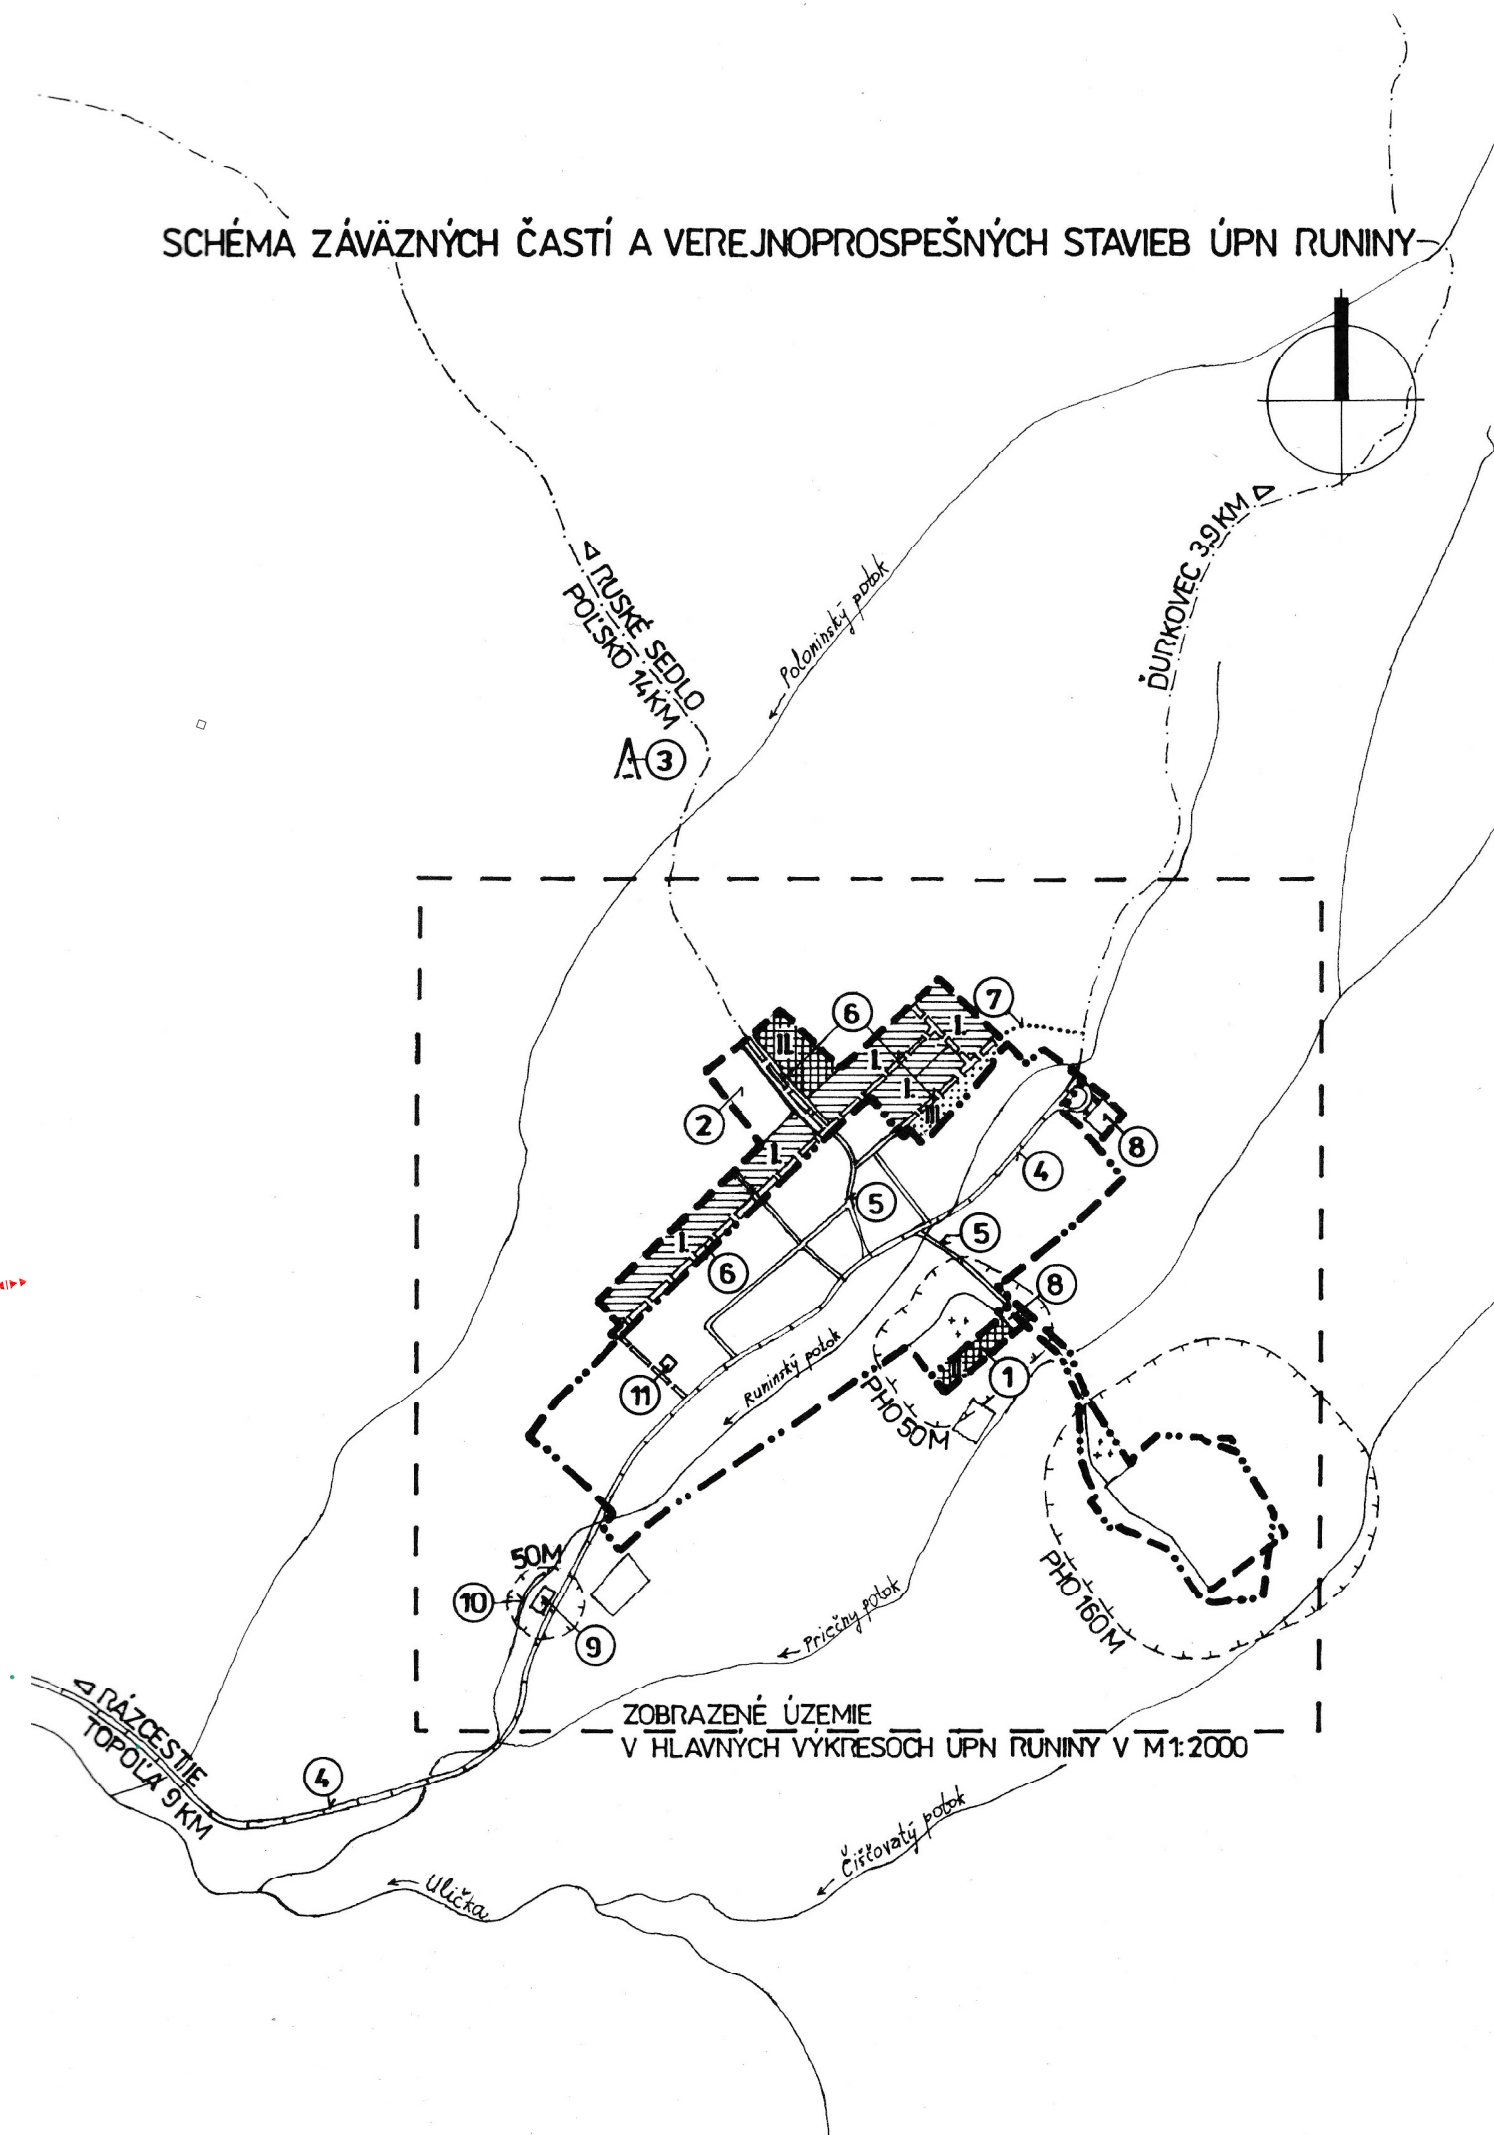

SCHÉMA ZÁVÄZNÝCH ČASTÍ A VEREJNOPROSPEŠNÝCH STAVIEB ÚPN RUNINY

LEGENDA k schéme záväzných častí a verejnoprospešných stavieb ÚPN Runiny

- Hranica zastavaného územia obce Runina k 1.1.1990
- · - · - Navrhované rozšírenie hranice zastavaného územia obce Runina k 1.1.1990
- - - - - Hranice pásiem hygienickej ochrany
- □ □ □ □ Komunikácie navrhované
- Chodník navrhovaný
- I. Bývanie
- II. Občianske vybavenie
- III. Zeleň

ZOBRAZENÉ ÚZEMIE
V HLAVNÝCH VYKRESOCH ÚPN RUNINY V M 1:2000